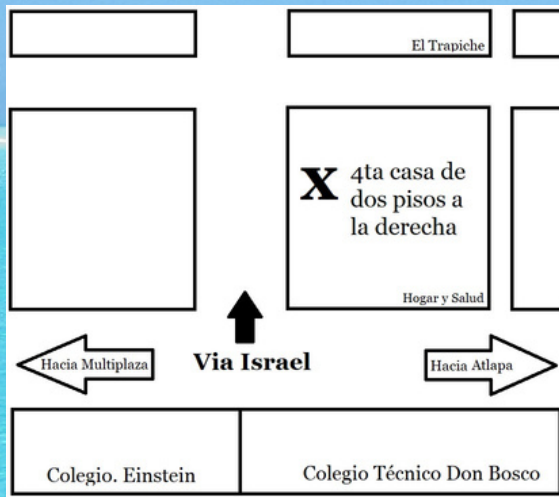

ASOCIACIÓN DAMAS SALESIANAS (ADS)

RUC 501070-1-19607 DV 99

Cell: +507 6997-2697 - +507 6612-2269

Telf: 831-7921 - 831-7713

E-mail: info@adspanama.org

Calle 70 Este #115 San Francisco
Panamá, República de Panamá

BANCO GENERAL

Cuenta corriente # 03-04-01-016205-0

Donaciones deducibles del Impuesto sobre la Renta,
mediante Resolución 201-990 del 14 de Febrero de 2005

**Encuentranos en Waze y Google Maps como
CENTRO DE NEGOCIOS ADS**